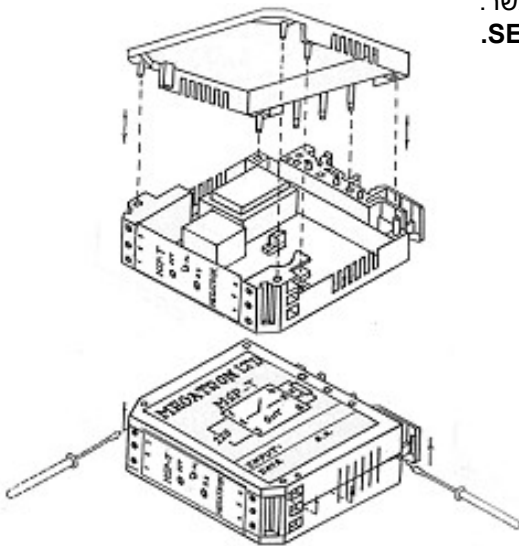

# Set-Point יחידת - MSP-T

◆ כללי ◆

מגטרון מייצרת דגמי יחידות Set Point המשמשות להתרעה או בקרת ON-OFF. יח' MSP-220-T מיועדת לכניסות טרמיסטורים ומשמשת להתרעה על חריגת טמפ' מערך הנקבע ע"י סוג הטרמיסטור.

◆ מפרט ◆

230 VAC ±15%  
 טרמיסטורים מסוג PTC  
 ממסר 5 A / 250 VAC N.O.  
 מגשר פנימי ל - FSL, FSH  
 (קופסא 25 UEGM) 93 X 79 X 25 מ"מ

מתח הזנה:  
 כניסה:  
 יציאה:  
 אופציה:  
 מידות:  
 התקנה:  
 אטימות:

על פס DIN  
 IP - 40

◆ תאור הפנל הקדמי ◆

LED AL : דולקת כאשר הממסר מופעל  
 מהדקי מתח הזנה : 1,3  
 מהדקי כניסה : 4,6 - טרמיסטורים  
 ממסר יציאה : 2, 5 (N.O.)  
 אפשר לקבל N.C. ע"י שינוי מצב של מגשר פנימי

◆ כיוון ◆

המכשיר יוצא ממפעלינו כאשר הוא מכוון בהתאם להזמנת לקוח. במידת הצורך (בעזרת מכשירים מתאימים המאשרים ע"י מעבדה מוסמכת) ניתן לכונן: (א) ערך של סף SET ע"י פוט' פנימי (מותקן במעגל המודפס בתוך המכשיר) - חבר לכניסה נגד בערך של "נקודת הברך" של הטרמיסטור (או טרמיסטורים). למשל נגד 600 Ω שווה ערך ל- 3 טרמיסטורים המחוברים בטור. סובב הפוט' SET עד להפעלת ממסר התרעה. (ב) אופן פעולת ממסר יציאה - מופעל או משוחרר במצב תקין - ע"י מגשר. - המכשיר מסופק כאשר הממסר מכוון ל-FSL ז"א מושך מעל לנקודת ה-SET.

◆ הוראות לפירוק הקופסא ◆

- ✓ יש לפרק את החיבורים החשמלים ליח' ולהניח קופסאת יחידת ה- Set Point כך שמהדקים 1,4 יהיו למטה,
- ✓ בזהירות להכניס מברג דק לחריץ בהקף הקופסא ולהרים את החלק העליון של הקופסא לפי הציור.
- ✓ יש לכונן יח' Set Point ע"י פוט' או לשנות FSH או FSL של ממסר ע"י המגשר.