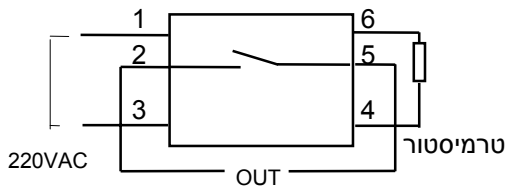

230 VAC ±15%  
 טרמיסטורים מסוג PTC  
 ממסר 5 A / 250 VAC N.O.  
 מגשר פנימי ל - FSL, FSH  
 (קופסא 25 UEGM) 93 X 79 X 25 מ"מ

מתח הזנה:  
 כניסה:  
 יציאה:  
 אופציה:  
 מידות:  
 התקנה:  
 אטימות:

על פס DIN  
 IP - 40

◆ תאור הפנל הקדמי ◆

LED AL : דולקת כאשר הממסר מופעל  
 מהדקי מתח הזנה : 1,3  
 מהדקי כניסה : 4,6 - טרמיסטורים  
 ממסר יציאה : 2, 5 (N.O.)  
 אפשר לקבל N.C. ע"י שינוי מצב של מגשר פנימי

◆ כיוון ◆

המכשיר יוצא ממפעלינו כאשר הוא מכוון בהתאם להזמנת לקוח. במידת הצורך (בעזרת מכשירים מתאימים המאשרים ע"י מעבדה מוסמכת) ניתן לכונן: (א) ערך של סף SET ע"י פוט' פנימי (מותקן במעגל המודפס בתוך המכשיר) - חבר לכניסה נגד בערך של "נקודת הברך" של הטרמיסטור (או טרמיסטורים). למשל נגד 600 Ω שווה ערך ל- 3 טרמיסטורים המחוברים בטור. סובב הפוט' SET עד להפעלת ממסר התרעה. (ב) אופן פעולת ממסר יציאה - מופעל או משוחרר במצב תקין - ע"י מגשר. - המכשיר מסופק כאשר הממסר מכוון ל-FSL ז"א מושך מעל לנקודת ה-SET.

◆ הוראות לפירוק הקופסא ◆

- ✓ יש לפרק את החיבורים החשמלים ליח' ולהניח קופסאת יחידת ה- Set Point כך שמהדקים 1,4 יהיו למטה,
- ✓ בזהירות להכניס מברג דק לחריץ בהקף הקופסא ולהרים את החלק העליון של הקופסא לפי הציור.
- ✓ יש לכונן יח' Set Point ע"י פוט' או לשנות FSH או FSL של ממסר ע"י המגשר.