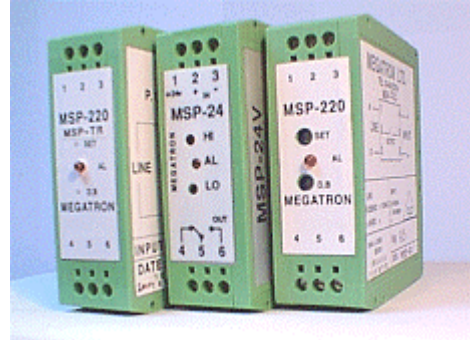

# Set-Point יחידת - MSP-T

◆ כללי ◆

מגטרון מייצרת דגמי יחידות Set Point המשמשות להתרעה או בקרת ON-OFF. יח' MSP-220-T מיועדת לכניסות טרמיסטורים ומשמשת להתרעה על חריגת טמפ' מערך הנקבע ע"י סוג הטרמיסטור.

◆ מפרט ◆

230 VAC ±15%  
 טרמיסטורים מסוג PTC  
 ממסר 5 A / 250 VAC N.O.  
 מגשר פנימי ל - FSL, FSH  
 (קופסא 25 UEGM) 93 X 79 X 25 מ"מ

מתח הזנה:  
 כניסה:  
 יציאה:  
 אופציה:  
 מידות:  
 התקנה:  
 אטימות:

על פס DIN  
 IP - 40

◆ תאור הפנל הקדמי ◆

LED AL : דולקת כאשר הממסר מופעל  
 מהדקי מתח הזנה : 1,3  
 מהדקי כניסה : 4,6 - טרמיסטורים  
 ממסר יציאה : 2, 5 (N.O.)  
 אפשר לקבל N.C. ע"י שינוי מצב של מגשר פנימי

◆ כיוון ◆

המכשיר יוצא ממפעלינו כאשר הוא מכוון בהתאם להזמנת לקוח. במידת הצורך (בעזרת מכשירים מתאימים המאשרים ע"י מעבדה מוסמכת) ניתן לכונן: (א) ערך של סף SET ע"י פוט' פנימי (מותקן במעגל המודפס בתוך המכשיר) - חבר לכניסה נגד בערך של "נקודת הברך" של הטרמיסטור (או טרמיסטורים). למשל נגד 600 Ω שווה ערך ל- 3 טרמיסטורים המחוברים בטור. סובב הפוט' SET עד להפעלת ממסר התרעה. (ב) אופן פעולת ממסר יציאה - מופעל או משוחרר במצב תקין - ע"י מגשר. - המכשיר מסופק כאשר הממסר מכוון ל-FSL ז"א מושך מעל לנקודת ה-SET.